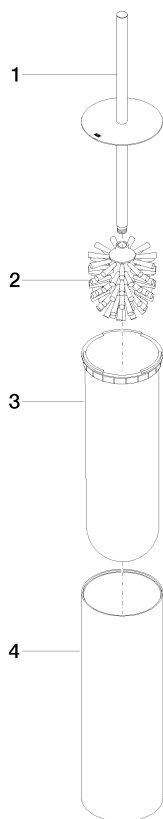

84 910 979

- tête de brosse noir mat
- largeur 100 mm
- hauteur 456 mm

S'adapte aux gammes suivantes : MEM,  
LISSÉ, META, CYO

	Chrome	84 910 979-00
	Platine brossé	84 910 979-06
	Platine	84 910 979-08
	Dark Chrome	84 910 979-19
	Or clair	84 910 979-26
	Or clair brossé	84 910 979-27
	Laiton brossé (Or 23cts)	84 910 979-28
	Noir mat	84 910 979-33
	Bronze brossé	84 910 979-42
	Champagne brossé (Or 22cts)	84 910 979-46
	Chrome brossé	84 910 979-93
	Dark Platinum brossé	84 910 979-99

84 910 979

mm [inches]

84 910 979

Les pièces pour les autres finitions peuvent être trouvées ici : Platine brossé

### Liste des pièces de rechange

N°	Article Numéro	Désignation	Fréquence de montage	Délai de livraison
1	90 20 97 505 01-00	poignée	1	10
2	90 18 50 601 00 90	brosse	1	2
3	08 18 40 524 90	élément insérable	1	2
4	90 23 01 504 00-00	boîtier	1	10